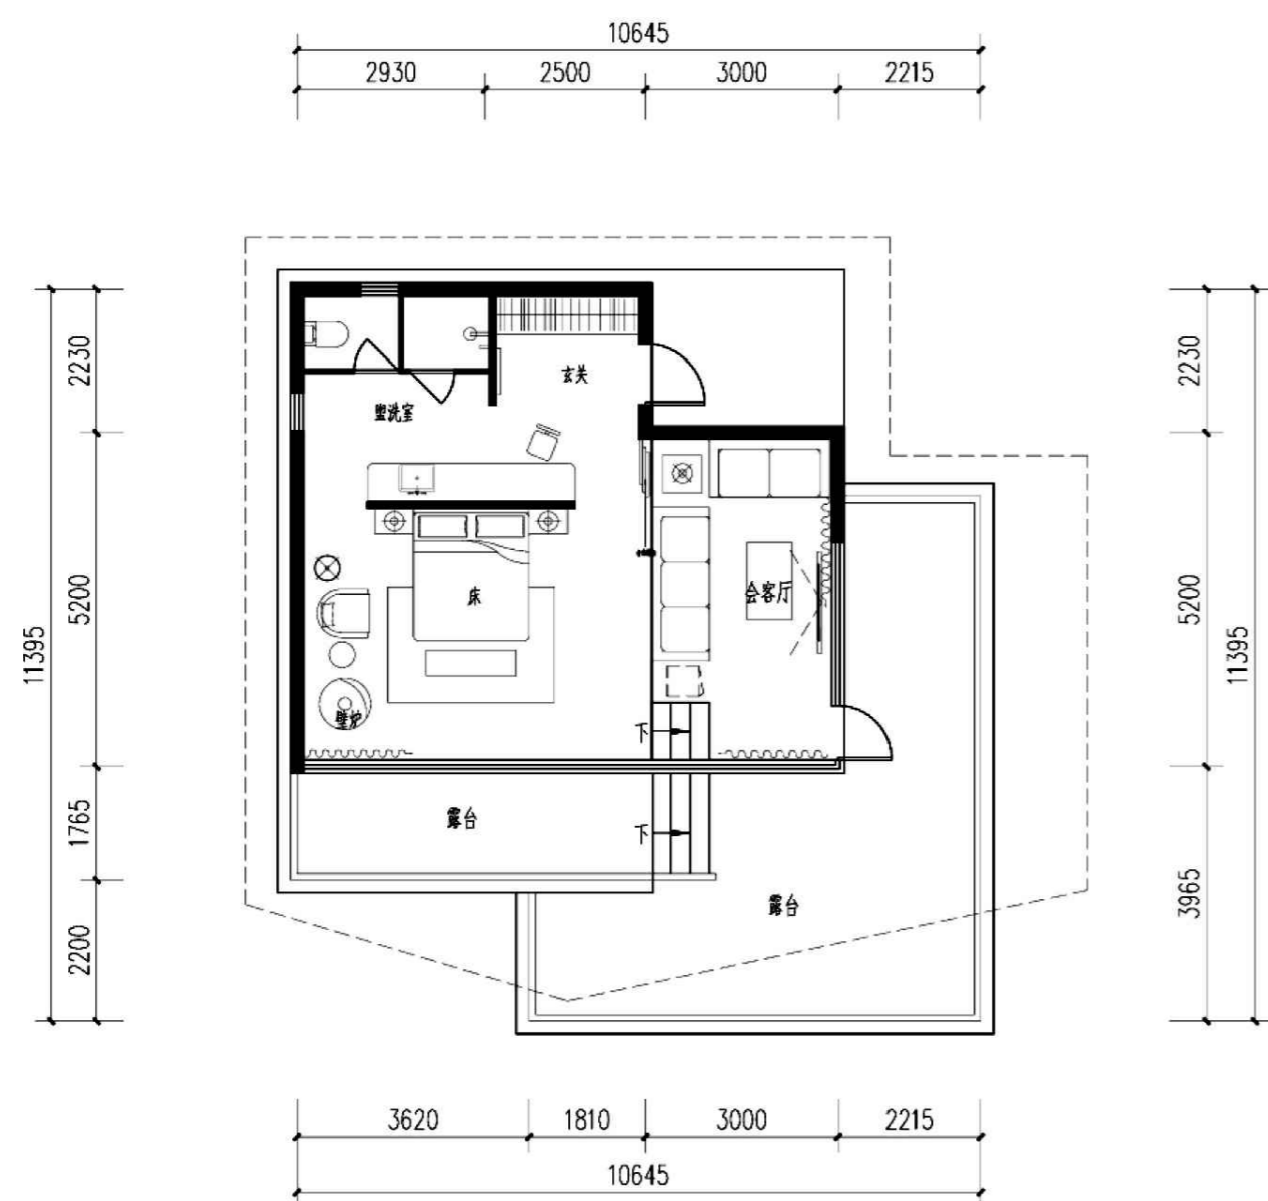

## -木屋户型4

### 4户型

Single building

外墙围合面积: 58.88 m<sup>2</sup>

露台阳台面积: 54.11 m<sup>2</sup>

重庆渝宏建筑规划设计有限公司 Chongqing Yuhong Building Planning Design Co., Ltd.		项目名称: 哈夏星野牧场地块详细规划 子项目名称: 详细规划
审定: 揭定桥 审核: 刘丽 设计负责: 蒋可政 专业负责: 揭定桥	设计: 丁滴 校核: 何凯 工程编号: CQYH-2026-04	户型4 图别: 规划 图号: 06 版本号: A 日期: 2026