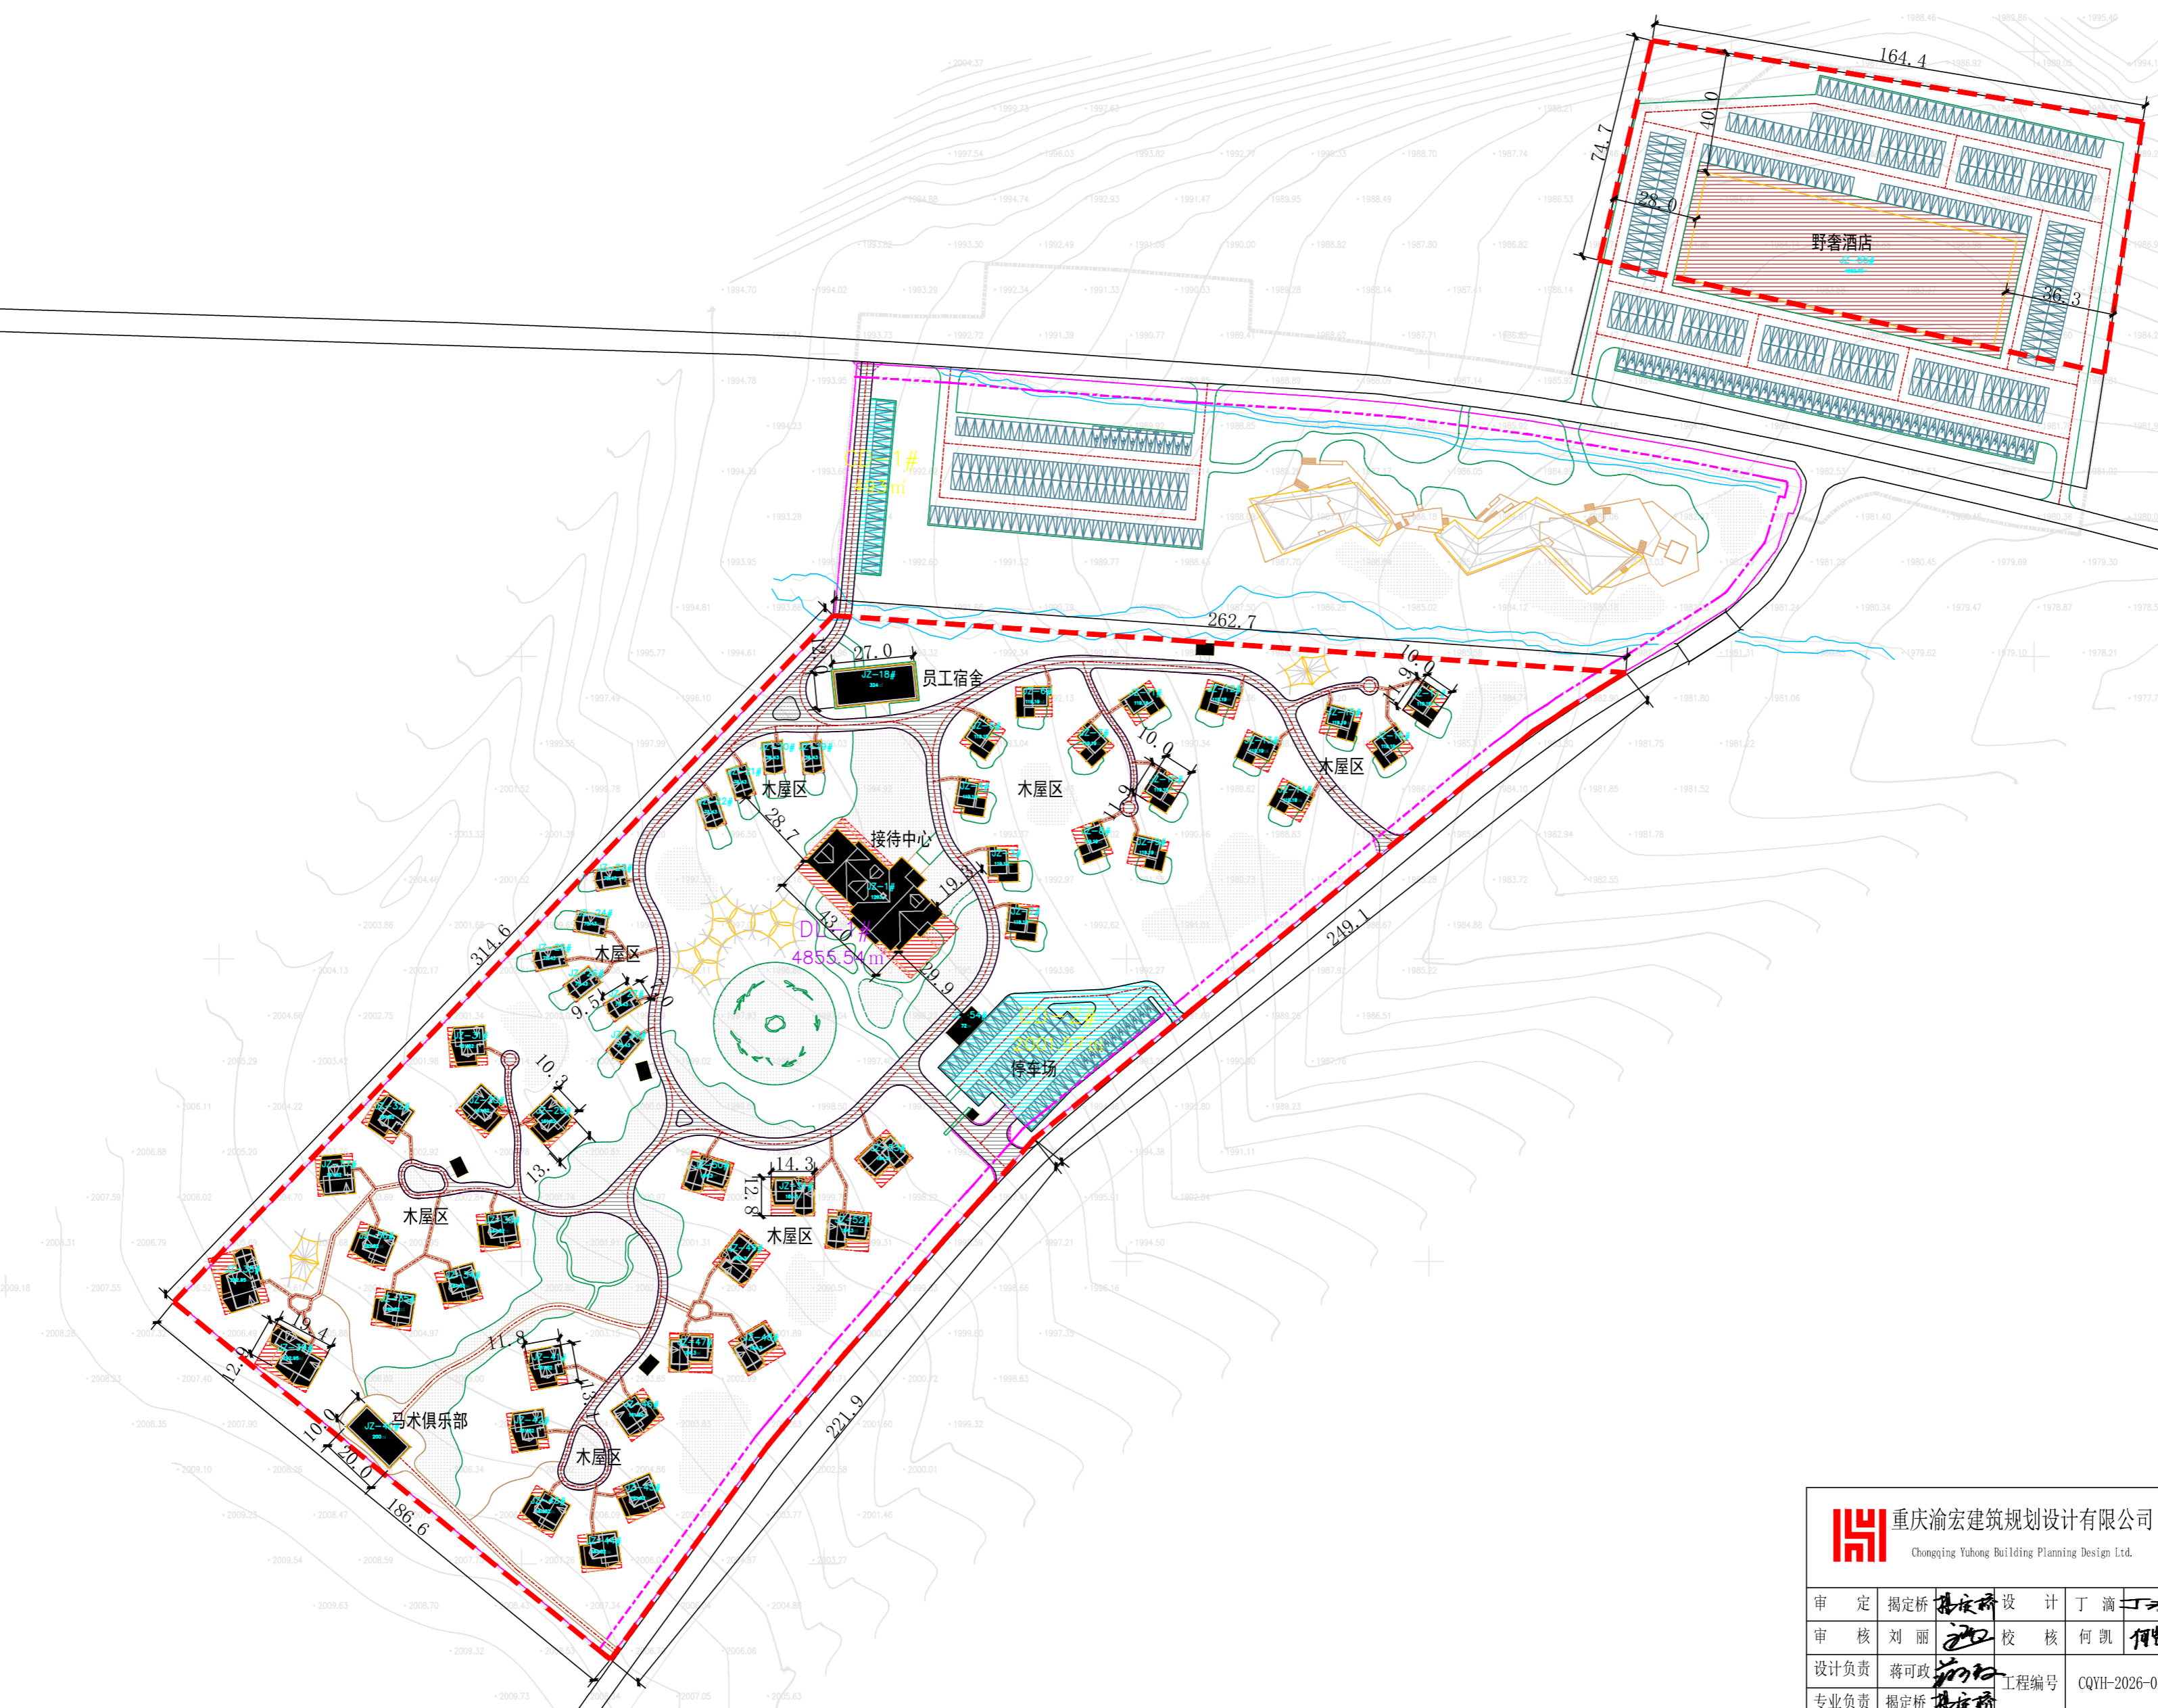

哈夏星野牧场地块详细规划

—放线图

 重庆渝宏建筑规划设计有限公司 Chongqing Yuhong Building Planning Design Ltd.				工程名称	哈夏星野牧场地块详细规划	
				子项名称	详细规划	
审定	揭定桥	设计	丁滴	放线图	图别	规划
审核	刘丽	校核	何凯		图号	02
设计负责	蒋可政	工程编号	CQYH-2026-04		版本号	A
专业负责	揭定桥				日期	2026